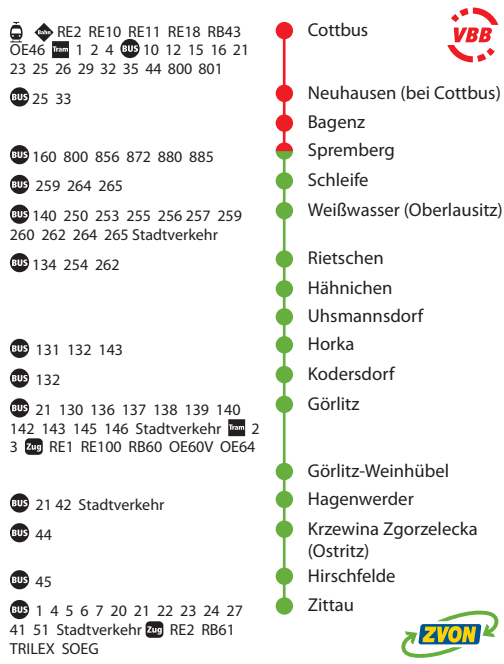

Fahrweise sind ohne Aufpreis im Zug erhältlich; alle Züge 2. Klasse
♣ barrierefreie Fahrt
Bus hält um 20:34 Uhr Görlitz, J.-R.-Becher-Str., 20:50 Uhr in Ostritz, Bushaltestelle Stadt Dresden
3 Montag bis Freitag, nicht am 26. Dezember, 6., 9. April, 1., 17., 28. Mai, 3., 31. Oktober, 21. November
4 Montag bis Freitag, nicht am 26. Dezember, 6., 9. April, 1., 17., 28. Mai, 3. Oktober
5 Montag bis Samstag, nicht am 26. Dezember, 6., 9. April, 1., 17., 28. Mai, 3., 31. Oktober, 21. November
6 Samstag und Sonntag, auch am 26. Dezember, 6., 8. April, 1., 17., 28. Mai, 3. Oktober
a Montag bis Freitag Umstieg in Görlitz zur Weiterfahrt in Richtung Zittau
b Samstag Umstieg in Görlitz zur Weiterfahrt in Richtung Zittau
d direkte Verbindung (OE46) von Forst (Lausitz) nach Zittau (OE65) ohne Umsteigen in Cottbus und Görlitz
f direkte Verbindung (OE46) Forst (Lausitz) - in Richtung Zittau (OE65) ohne Umsteigen in Cottbus, nur Sonntag
h direkte Verbindung (OE46) Forst (Lausitz) - in Richtung Zittau (OE65) ohne Umsteigen in Cottbus, nur Samstag
x Halt auf Verlangen. Bitte Stopp-Taste betätigen oder gut sichtbar auf dem Bahnsteig stehen
10 Montag bis Samstag
20 Montag bis Samstag, nicht am 31. Oktober, 21. November
21 nicht am 1. Januar
22 nicht am 24. und 31. Dezember
30 Kleinbahn, gültig vom 23. Dezember bis 3. Januar; 10. Februar bis 26. Februar; 5. April bis 4. November
31 Kleinbahn, nicht vom 5. bis 29. November